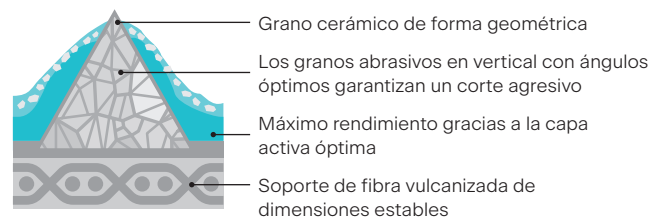

Tecnología de grano

Mayor rendimiento de lijado

La práctica ha demostrado que los abrasivos **ACTIROX** tienen **mayor rendimiento** que otros abrasivos convencionales comparables, ya que producen un acabado superficial homogéneo.

Ofrecen una tasa de **arranque de material mayor** de la que se puede esperar con el tamaño de grano especificado, pero no producen una superficie más áspera. Una auténtica ventaja para su proceso de lijado.

VSM · Vereinigte Schmirgel- und Maschinen-Fabriken AG
Siegmundstraße 17 · 30165 Hannover · Alemania
T +49 511 3526 479 · F +49 511 3521 315
sales@vsmabrasives.com · www.vsmabrasives.com